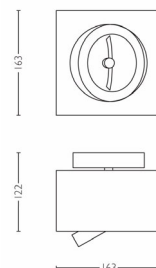

Lirio od společnosti Philips
Bodové svítidlo

BLOQ
bílá

57000/31/LI